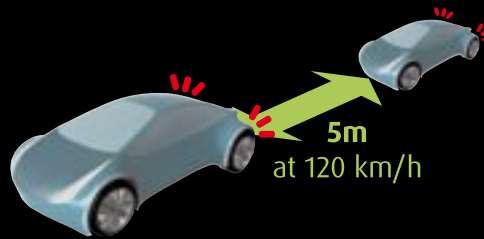

Tempi di frenata ridotti grazie all'accensione più rapida della luce degli stop

Bij 120KM/H zal de remweg met 5 meter afnemen door het sneller oplichten van de remlichten

Incandescent

Tungsten bulb

LED

LED Luz de día