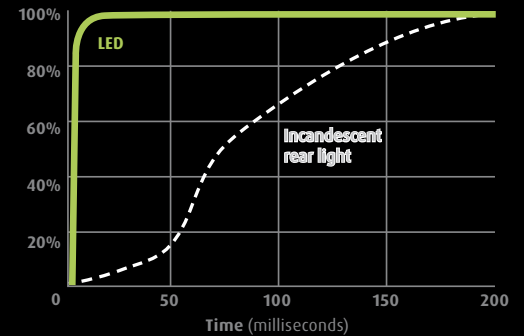

Technologies

LED improves your safety

Reduce la distancia de frenado de 5 metros a 120 km/h gracias al encendido más rápido de los pilotos de freno

Reduz a distância de travagem de 5 metros a 120 km/h graças à rápida ligação dos sinais de stop

Tempi di frenata ridotti grazie all'accensione più rapida della luce degli stop

Bij 120KM/H zal de remweg met 5 meter afnemen door het sneller oplichten van de remlichten

Incandescent

Tungsten bulb

LED

LED Luz de día

Diseño y reducido consumo de energía gracias la tecnología LED

LED Luz de día

Estilo e reducido consumo de energía debido a tecnología LED

Soluzione luce adattiva dinamica LED

Stile e basso consumo dei sistemi di sicurezza grazie alla tecnologia LED