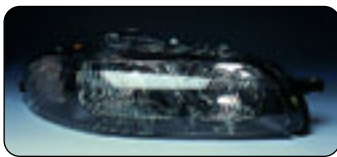

NEW

088969 088970
812200D041 812100D041

Pour / For

Pour / For

FIAT (.../...) Bravo (.../...)

06/1995 → 10/2001

| E+ | HCHR | H1+H1 | CTL | | | Valeo

085772 085773
7779078 7779077