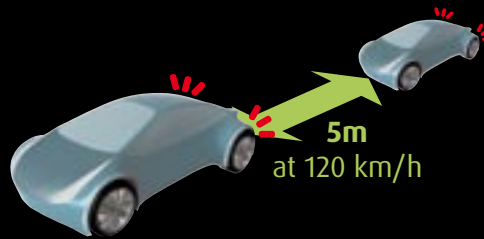

Technologies

LED improves your safety

At 74mph (120Km/h) there is gain of 14 feet (5 meters) on the braking distance.

Distance de freinage réduit de 5m à 120km/h grâce à un affichage plus rapide des feux stop

Verkürzung des Bremswegs bei 120km/h Gewinn von 5 Metern

Incandescent
Tungsten bulb

LED

LED Daytime Running Light solution

A stylish and low consuming security function thanks to LED technology

LED DRL (feux de position de jour)

Style et faible consommation d'énergie grâce à la technologie LED

LED Tagfahrlicht

eine modische Sicherheitsfunktion mit geringem Energieverbrauch dank der LED Technologie

LED Technology benefits / Bénéfices de la technologie LED / LED Technologie Vorteile

- Stylish rearlamp with high visual impact
- Reduced power consumption (example on stop function: 21W for stop function versus 5W for LED)
- Lifetime equal to vehicle life
- Weight and space saving: 40% saving compared to conventional rear lamps
- Freedom of design
- Feux arrière stylé avec un fort impact visuel
- Réduction de la consommation d'énergie (example: Ampoule tungsten: 21 W // LED: 5W)
- Durée de vie équivalente à celle du véhicule
- Gain de poids et d'espace : 40% de gain par rapport à des feux arrière traditionnels
- Liberté de conception
- Moderne Rückleuchten mit starkem visuellem Eindruck
- Reduzierter Energieverbrauch beim Stoppen: 21W fürs Stoppen gegenüber 5W bei LEDs
- Lebensdauer gleicht der Fahrzeuglebensdauer
- Gewichts- und Platzeinsparungen: 40% Einsparung verglichen mit konventionellen Rückleuchten
- Designfreiheit