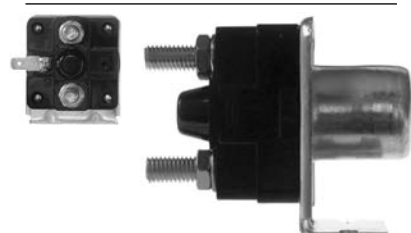

130872 Solenoid

Replacing: srb325, 76776, 76773, 76772, 76767, 76766, 76722, 76715, 76703, 76486, 76485, 76471, 76470, 76469

12 V, B+ M8, Kl. 50 6.30, OD 54.40, Total length 78.00, Height/ B+ 19.55, Width/ kl. 50 20.65, Coil bolt M8, Coil bolt 2 19.55, No./ terminals 3