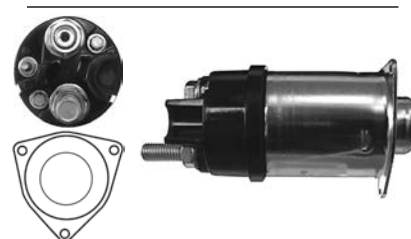

12 V, B+ M8, Kl. 50 M6, OD 51.45, Total length 131.80, Height/ B+ 16.50, Width/ kl. 50 15.00, Coil bolt M8, Coil bolt 2 17.00, No./ terminals 4
 Cap: HC-CARGO 138497. Moving contact: HC-CARGO 137529.

139209 Solenoid