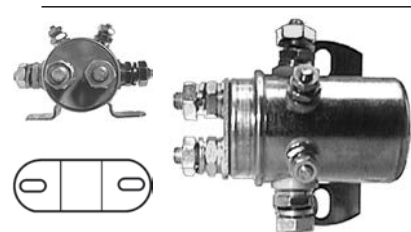

138068 Solenoid

Replacing: 1114534, 1114223

12 V, 200 Amp,

Intermittent load 900 Amp., B+ 5/16" UNF, Kl. 50 10-32 UNF, OD 42.00,

Total length 89.35, Height/ B+ 12.00,

Width/ kl. 50 8.00, Coil bolt 5/16" UNF,

Coil bolt 2 12.00, Seconds 5,

No./ terminals 6

Silver contact.