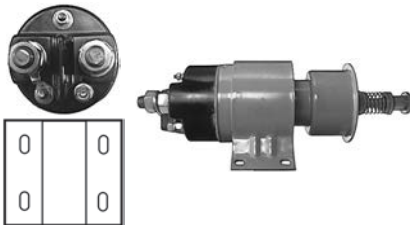

136692 Solenoid

Replacing: 2007010131, 2007010128, 0331410010, 0331410008, 0331410005, 0331410003, 0331410002

Servicing: 0001420001, 0001420002, 0001420003, 0001420004, 0001420005, 0001420006, 0001420007, 0001420008, 0001420009, 0001420010

24 V, B+ 1/2" UNC, Kl. 15a M5, Kl. 30h M6, Kl. 50 M6, OD 81.80, OD/ cover 75.20, Total length 277.65, Height/ B+ 30.00, Width/ kl. 15a 15.00, Width/ kl. 30h 14.55, Width/ kl. 50 14.55, Coil bolt 1/2" UNC, Coil bolt 2 31.20, No./ terminals 5