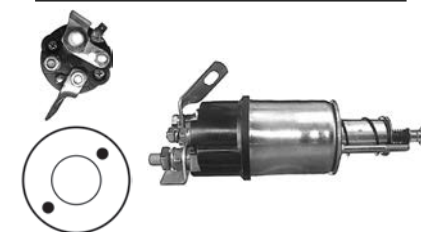

134891 Solenoid

Replacing: tob180, 77027
Servicing: M50, 26342, 26342D, 26342K, 26342L
12 V, B+ M10, Kl. 15a M6, Kl. 50 6.30, ID/ cover 26.35, OD 53.60, OD/ cover 60.30, Total length 210.70, Height/ B+ 30.65, Width/ kl. 15a 16.75, Width/ kl. 50 12.15, Coil bolt M6, Coil bolt 2 16.75, No./ terminals 4
Cap: HC-CARGO 131276.