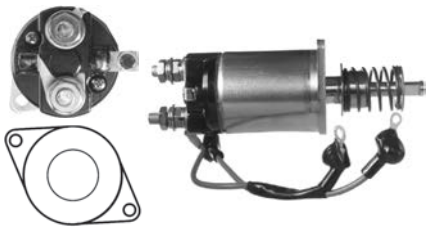

232485# Solenoid
Replacing: 1350-102-20x9
Servicing: 0351-602-025X, 0351-602-0413, 0351-602-0423
24 V, B+ M10, ID/ cover 20.80, OD 65.00, OD/ cover 65.00,
Total length 205.25, Height/ B+ 30.70,
Coil bolt M10, Coil bolt 2 25.70,
No./ terminals 3